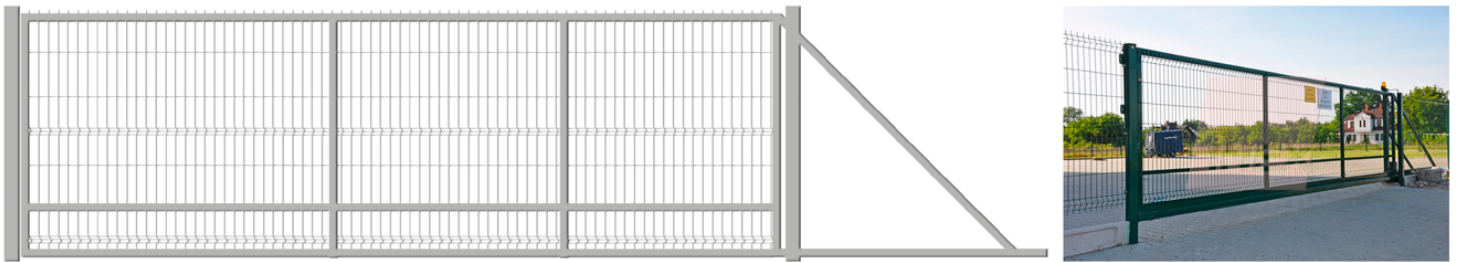

Einzelstab- oder Doppelstabmatten in verschiedenen Ausführungen - auch in großen Industriemengen kurzfristig lieferbar!

Durchgepresste Paneele

Einzelstabgitter-Zaunmatten sind aus senkrechten und waagerechten Drähten mit einem Querschnitt von 4 oder 5 mm angefertigt. Als wesentliche Versteifungs-Elemente gelten die waagerechten Durchpressungen, deren Zahl von der Höhe abhängt. Die Paneele haben Maschenweite von 50x200 mm und profilierte Maschenweite von 50x50 mm. Die Matten-Breite beträgt 2500 mm, wobei die Höhen von 1230 bis 2430 mm variieren.

Zaunpfosten

Die Zaun-Matten werden an Pfosten montiert, die aus rechteckigen Stahl-Profilen gefertigt sind, um eine ausgezeichnete Stabilität der Konstruktion zu gewährleisten. Sie haben einen Querschnitt mit dem Maß von 60x40 mm und sind mit einer Kunststoffkappe verschlossen. Sie sind mit Schellen samt Schrauben ausgerüstet, mit Kunststoff-Einlagen sowie mit einer abreisbaren Schraubenmutter aus rostfreiem Stahl. Der Fundamentierungs-Abstand der Pfosten in den Achsen beträgt 2580–2590 mm.

SCHIEBE- UND FLÜGELTORE | PFORTEN

Schiebetore

Selbsttragende Schiebetore eignen sich ausgezeichnet für Grundstücke im industriellen Bereich, Einfamilien-Häuser, überwachte Siedlungen, Parkplätzen und sonstigen Plätzen. Die moderne und standhafte Konstruktion sichert einen zuverlässigen Betrieb, auch in Fällen, wenn der Boden mit Eis, Matsch, Sand oder Schnee bedeckt ist. Die Anwendung von Schiebetoren ist eine dauerhafte und beständige Lösung. Wir bieten unserer Kundschaft eine große Auswahl von Toren an, mit einer Einfahrts-Breite bis 9 Meter.

Zweiflügelige Tore

Als Alternative zu Schiebetoren bieten wir zweiflügelige Tore, deren Einfahrts-Breite bis 9 Meter reicht. Tore sind mit regulierten Türangeln und einem Schloss ausgestattet. Die solide und ansprechende Ausführung wird fast allen Anwendungen gerecht.