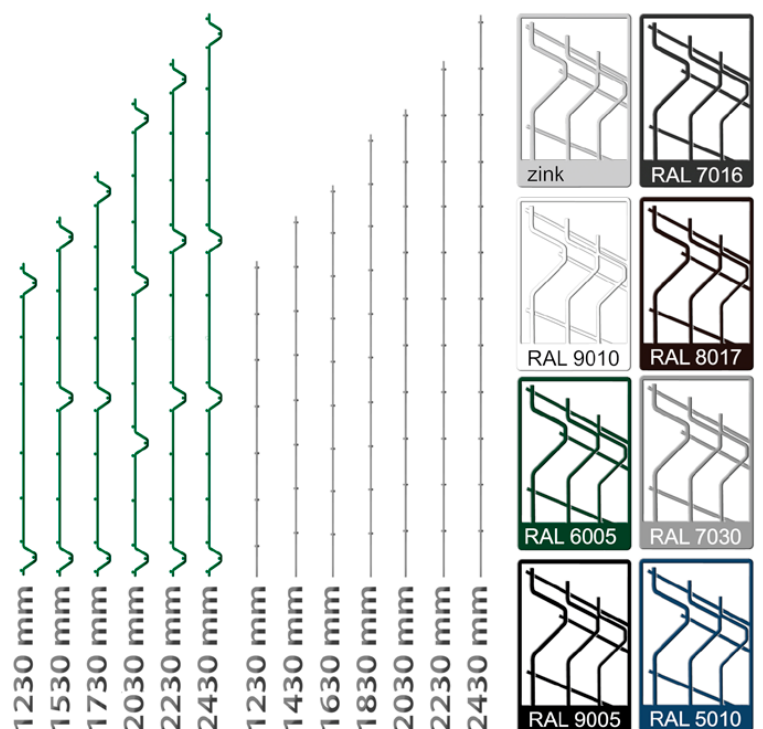

Einzelstab- oder Doppelstabmatten in verschiedenen Ausführungen - auch in großen Industriemengen kurzfristig lieferbar!

Durchgepresste Paneele

Einzelstabgitter-Zaunmatten sind aus senkrechten und waagerechten Drähten mit einem Querschnitt von 4 oder 5 mm angefertigt. Als wesentliche Versteifungs-Elemente gelten die waagerechten Durchpressungen, deren Zahl von der Höhe abhängt. Die Paneele haben Maschenweite von 50x200 mm und profilierte Maschenweite von 50x50 mm. Die Matten-Breite beträgt 2500 mm, wobei die Höhen von 1230 bis 2430 mm variieren.

Zaunpfosten

Die Zaun-Matten werden an Pfosten montiert, die aus rechteckigen Stahl-Profilen gefertigt sind, um eine ausgezeichnete Stabilität der Konstruktion zu gewährleisten. Sie haben einen Querschnitt mit dem Maß von 60x40 mm und sind mit einer Kunststoffkappe verschlossen. Sie sind mit Schellen samt Schrauben ausgerüstet, mit Kunststoff-Einlagen sowie mit einer abreisbaren Schraubenmutter aus rostfreiem Stahl. Der Fundamentierungs-Abstand der Pfosten in den Achsen beträgt 2580–2590 mm.

SCHIEBE- UND FLÜGELTORE | PFORTEN

Schiebetore

Selbsttragende Schiebetore eignen sich ausgezeichnet für Grundstücke im industriellen Bereich, Einfamilien-Häuser, überwachte Siedlungen, Parkplätzen und sonstigen Plätzen. Die moderne und standhafte Konstruktion sichert einen zuverlässigen Betrieb, auch in Fällen, wenn der Boden mit Eis, Matsch, Sand oder Schnee bedeckt ist. Die Anwendung von Schiebetoren ist eine dauerhafte und beständige Lösung. Wir bieten unserer Kundschaft eine große Auswahl von Toren an, mit einer Einfahrts-Breite bis 9 Meter.